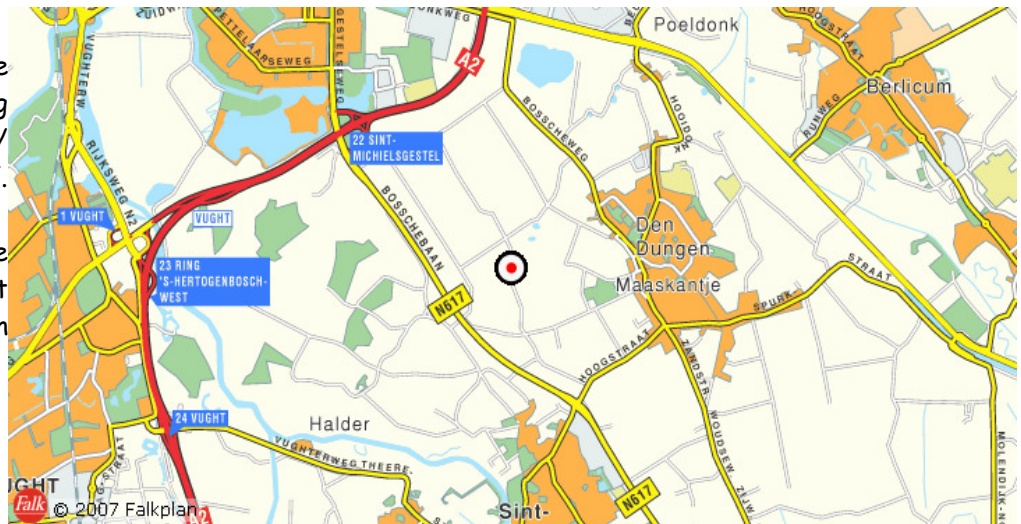

# Routebeschrijving

Bed & Breakfast Horzikse Hoeve vindt u in Sint Michielsgestel (naast 's-Hertogenbosch).

Vanuit Utrecht/Nijmegen en ook vanuit Tilburg/ Eindhoven, neemt u op de A2, afslag 22 Sint Michielsgestel.

U houdt de verkeersborden richting Sint Michielsgestel/ Schijndel aan op de N617.

Bij de eerste verkeerslichten gaat u linksaf richting Den Dungen.

Na 100 meter gaat u linksaf de Brandsestraat in.

Deze weg blijft u volgen tot u aan de rechterkant de bordjes Horzikse Hoeve ziet.