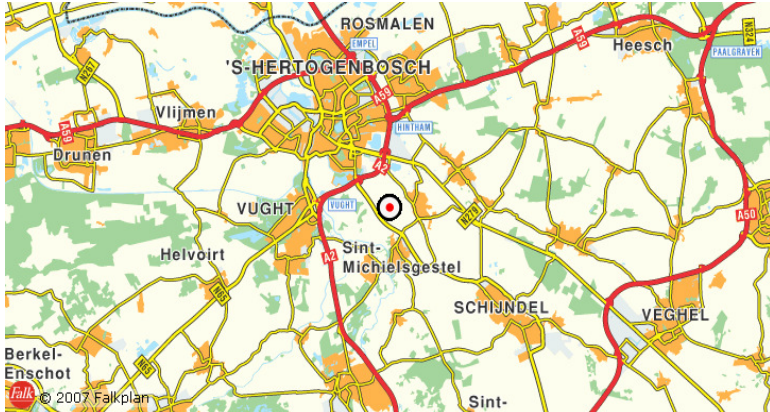

# Routebeschrijving

Bed & Breakfast Horzikse Hoeve vindt u in Sint Michielsgestel (naast 's-Hertogenbosch).

Vanuit Utrecht/Nijmegen en ook vanuit Tilburg/ Eindhoven, neemt u op de A2, afslag 22 Sint Michielsgestel.

U houdt de verkeersborden richting Sint Michielsgestel/ Schijndel aan op de N617.

Bij de eerste verkeerslichten gaat u linksaf richting Den Dungen.

Na 100 meter gaat u linksaf de Brandsestraat in.

Deze weg blijft u volgen tot u aan de rechterkant de bordjes Horzikse Hoeve ziet.